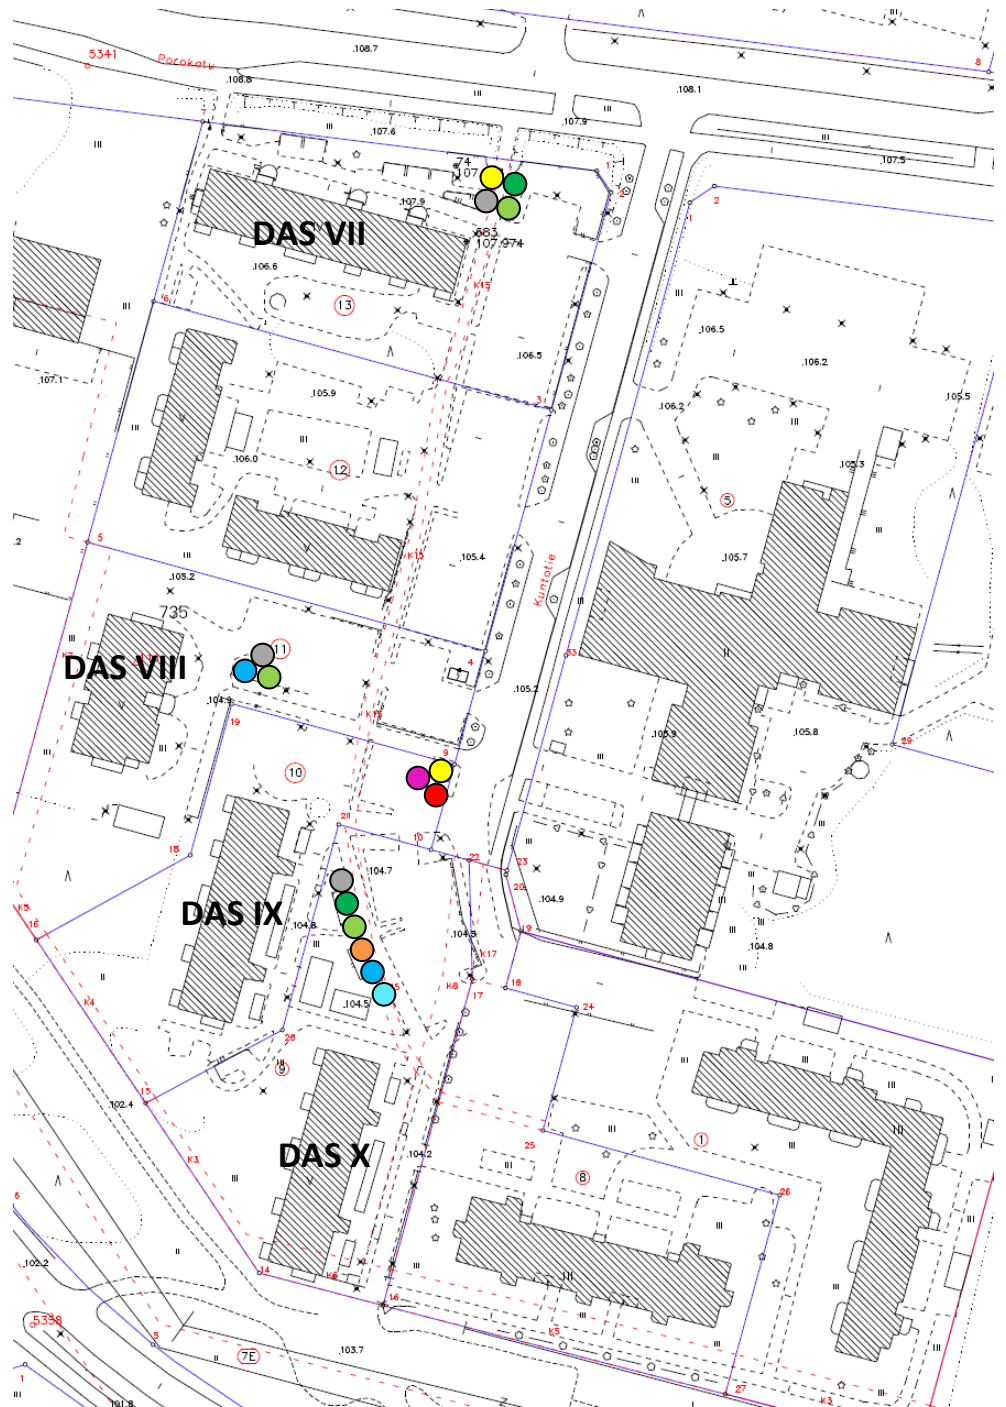

## SORTING OF WASTE IN KUNTOTIE

-  Polttokelpoinen jäte /  
Combustible waste
-  Biojäte / Bio waste
-  Paperi / Paper
-  Lasi / Glass
-  Metall / Metal
-  Kartonki / Cardboard
-  UFF vaatekeräys /  
UFF clothes collection
-  Muovi / Plastics
-  Paristot / Batteries

Lähimmän jäteastian ollessa täysi, vie roskat johonkin muuhun Kuntotien jäteastiaan, kiitos!

*When the nearest waste container is full, please take your rubbish to some other container in Kuntotie, thank you!*