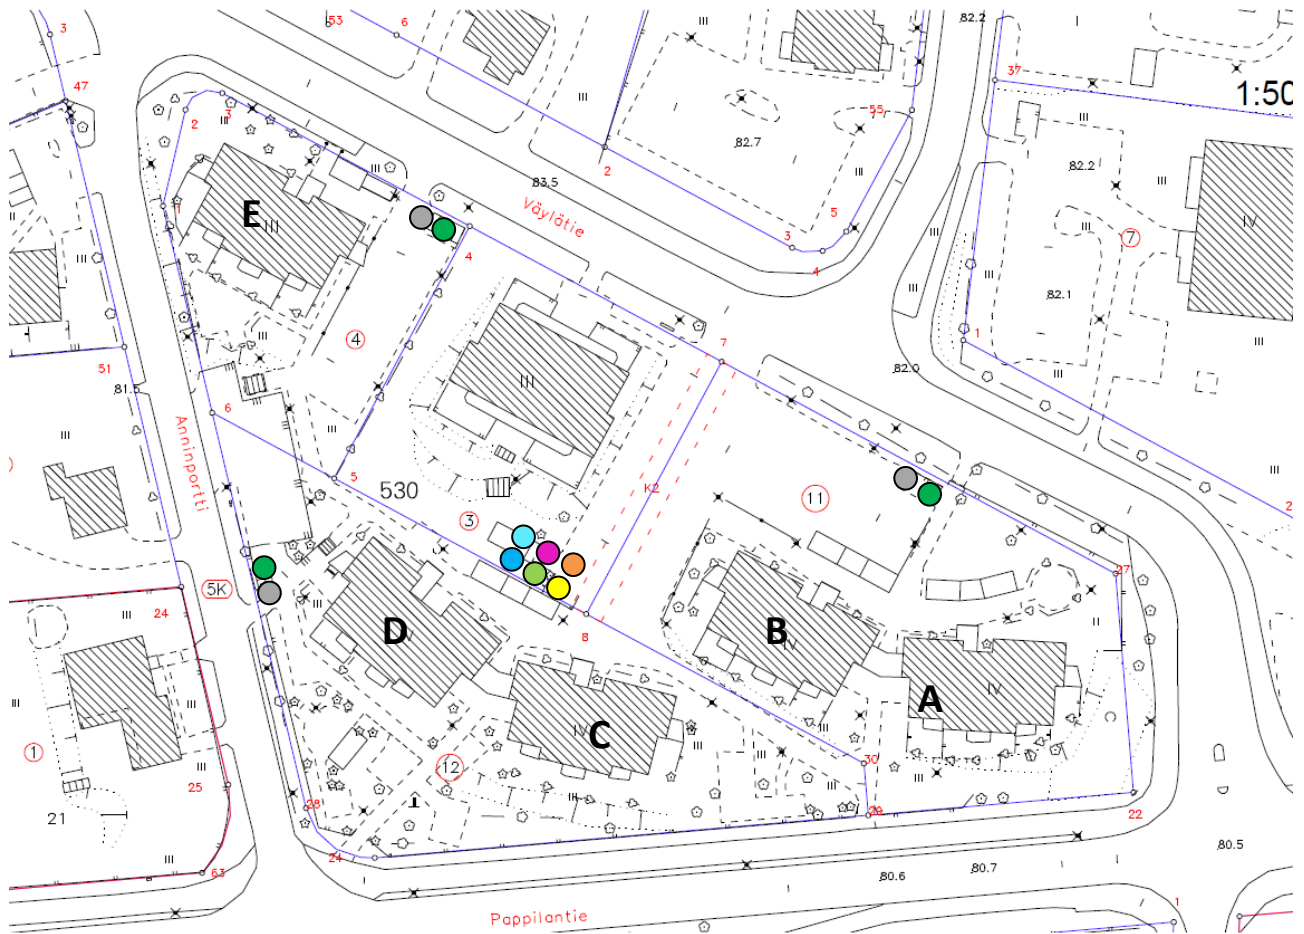

## SORTING OF WASTE IN ANNINPORTTI

Opiskelijaystävällisiä asuntoja

-  Polttokelpoinen jäte / *Combustible waste*
-  Biojäte / *Bio waste*
-  Paperi / *Paper*
-  Lasi / *Glass*
-  Kartonki / *Cardboard*
-  Metalli / *Metal*
-  Muovi / *Plastics*
-  Paristot / *Batteries*

Lähimmän jäteastian ollessa täysi, vie roskat johonkin muuhun Anninportin jäteastiaan, kiitos!

*When the nearest waste container is full, please take your rubbish to some other container in Anninportti, thank you!*